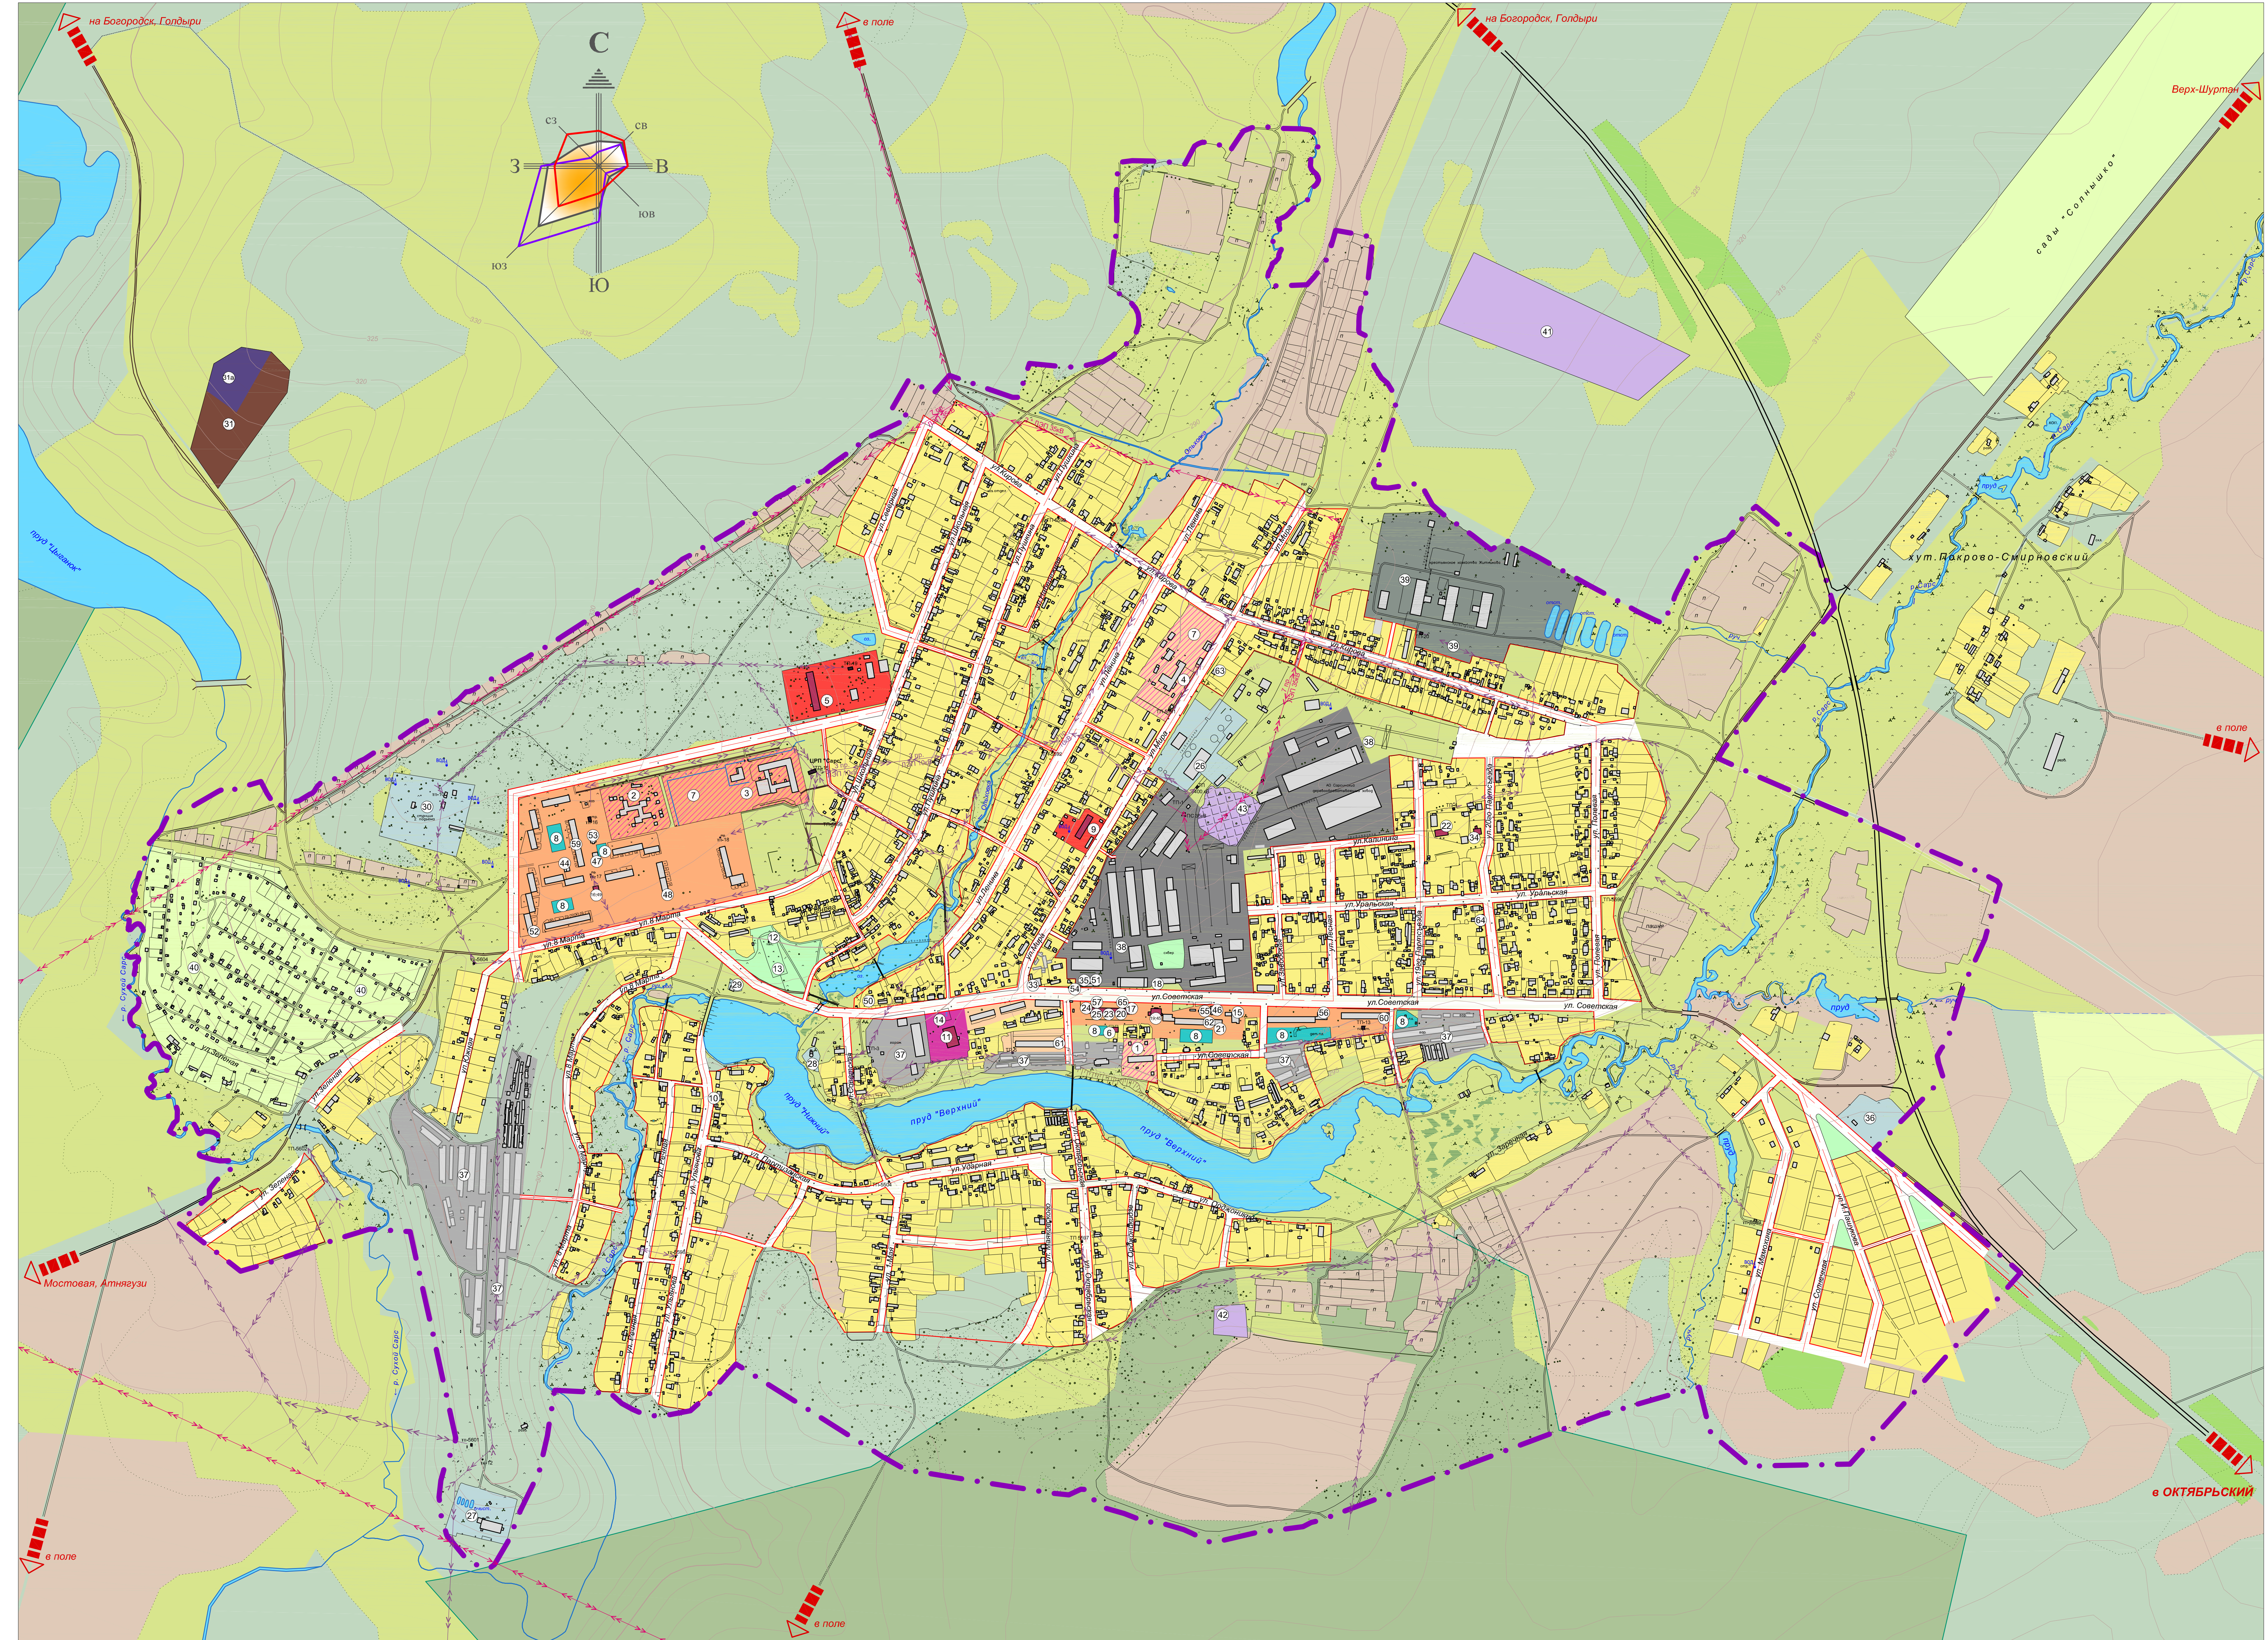

1. **ОРГАНИЗАЦИИ И УЧРЕЖДЕНИЯ УПРАВЛЕНИЯ, КРЕДИТНО-ФИНАНСОВЫЕ УЧРЕЖДЕНИЯ И ПРЕДПРИЯТИЯ СВЯЗИ**
22. МУП "Комфорт", Сарсинское ЖКУ (20 Партсъезда, 16)
  23. Администрация Сарсинского городского поселения (Советская, 39)
  24. Западно-Уральский банк Сбербанка РФ (Чернушенское отделение)(Советская, 39)
  25. Почта (Советская, 39)

1. **ИНЖЕНЕРНЫЕ СООРУЖЕНИЯ:**
26. Котельная (Мира, 26)
  27. Очистные сооружения (300 м южнее п. Сарс)
  28. Канализационно-насосная станция №1 (ул. Советская)
  29. Канализационно-насосная станция №2 (ул. Ульянова)
  30. 2-ой подъем воды (западнее Микрорайона)
  31. Полигон ТБО (700 м. северо-западнее п.Сарс)
  7. 31а. Скотомогильник (700 м. северо-западнее п.Сарс)
  32. Строящийся полигон ТБО (1 км. восточнее п.Сарс)

1. **ОБЪЕКТЫ АВТОТРАНСПОРТНОГО УСТРОЙСТВА:**
33. Пожарное депо (Советская, 31), АТС (2-ой этаж)
  34. ИП Гнедашов, "Автосервис" (20 Партсъезда, 15)
  35. ИП Банников, "Автосервис" (Советская, 41)
  36. АЗС ООО "Вилс-Инвест" (100 м. восточнее п.Сарс)
  37. Гаражи

1. **ОБЪЕКТЫ ПРОМЫШЛЕННОГО, ПРОИЗВОДСТВЕННОГО И СЕЛЬСКОХОЗЯЙСТВЕННОГО НАЗНАЧЕНИЯ:**

38. ОАО Сарсинский "Деревообрабатывающий завод" (Советская, 43)
39. Крестьянское фермерское хозяйство Житникова (Кирова, 31)
40. Сады "Восход" (севернее ул. Зеленая)