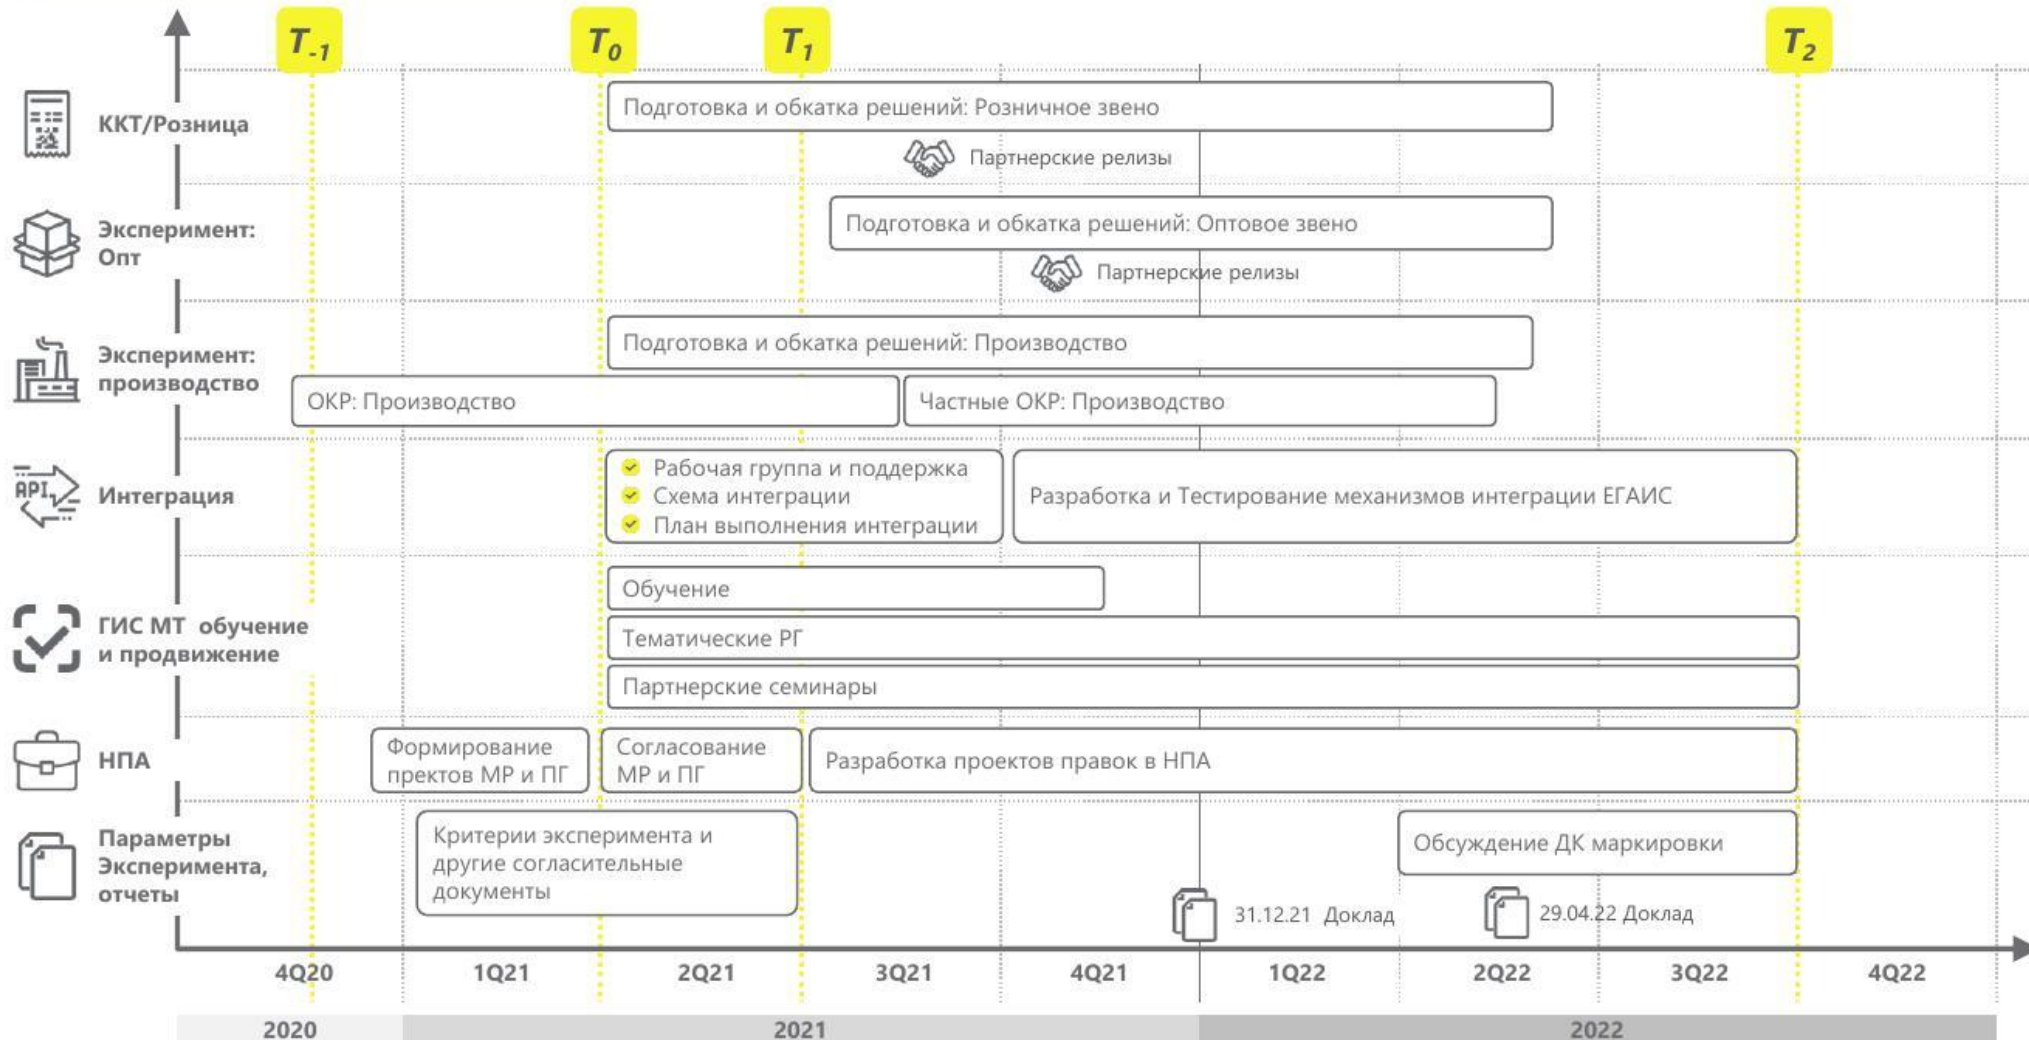

Пиво: эксперимент

Начало: 01 апреля 2021
Окончание: 31 августа 22

T_{-1} - дата
поручения №1648
10.10.2021

T_0 - дата старта
эксперимента
01.04.2021

T_1 - дата
согласования МР до
30.06.2021

T_2 - дата окончания
эксперимента
31.08.2021