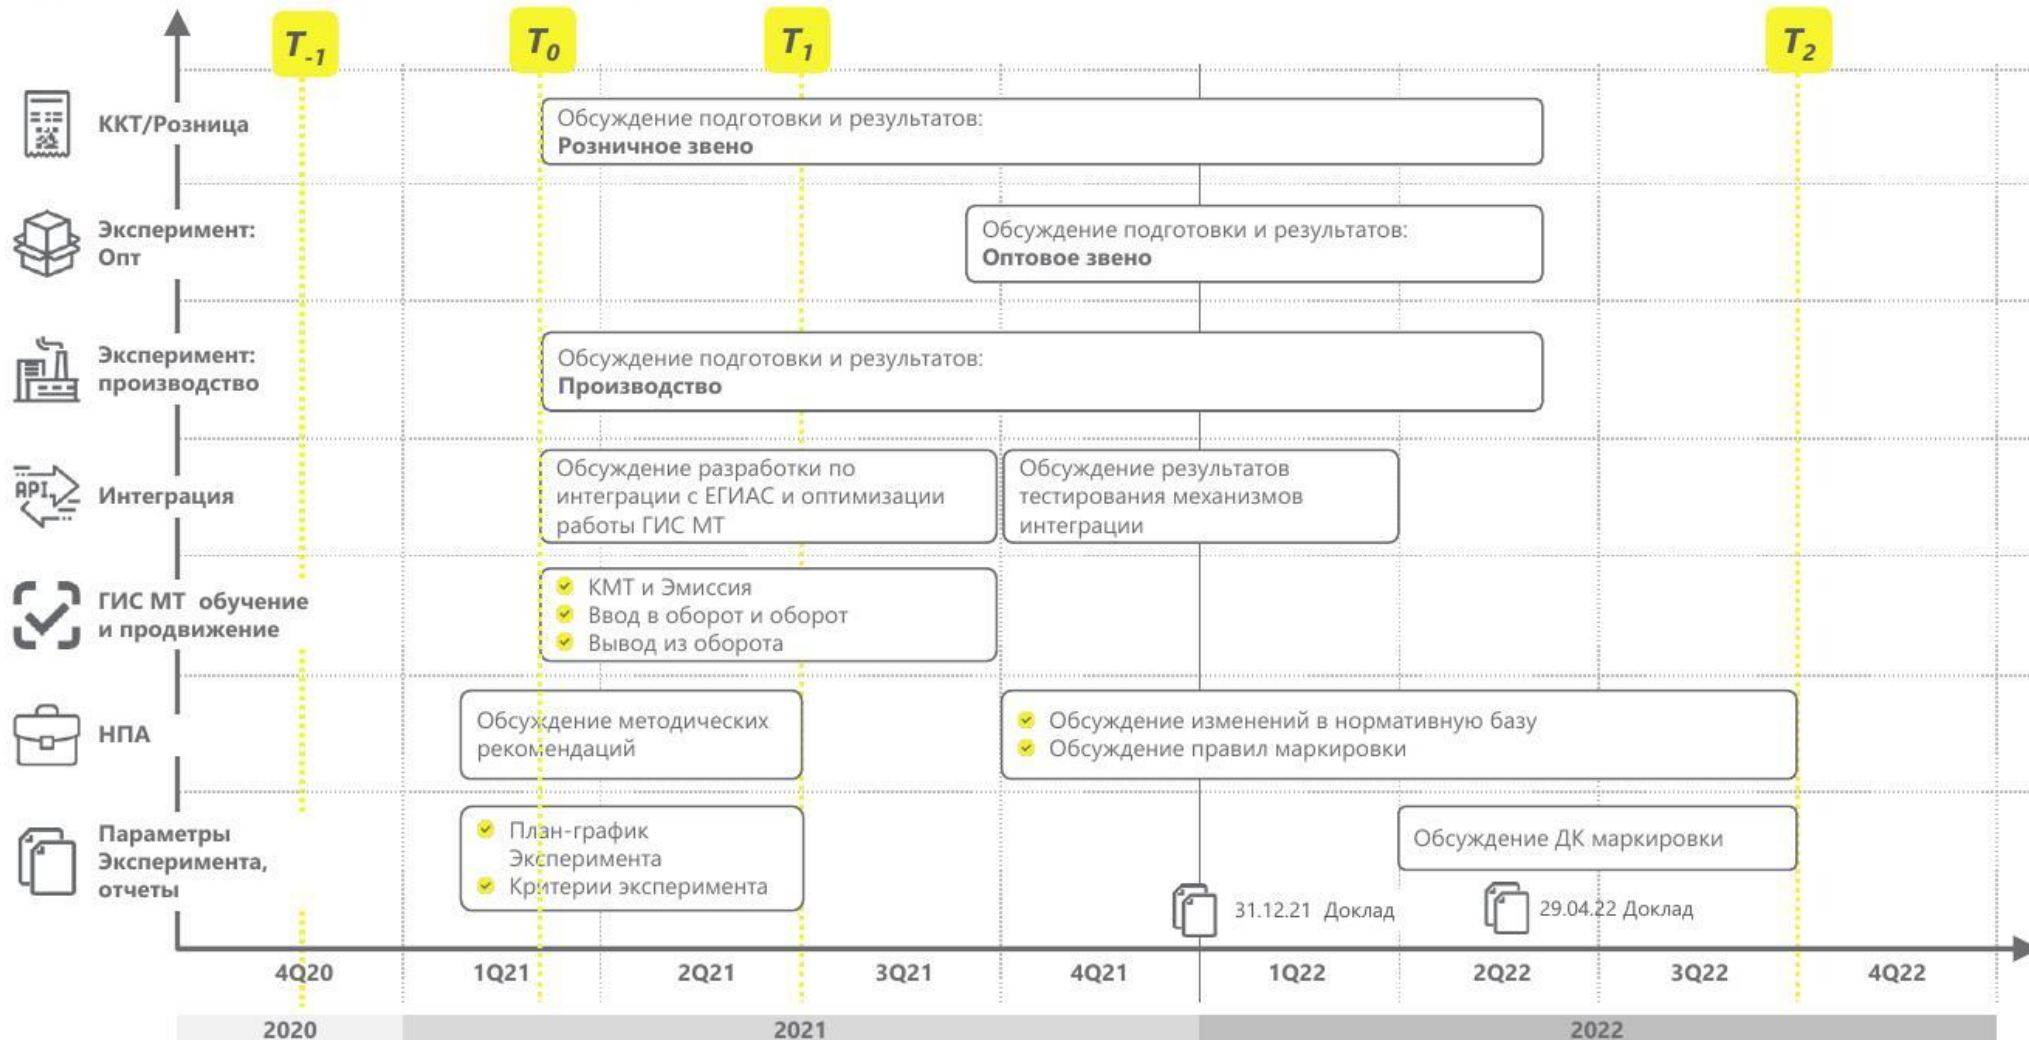

Пиво: тематики рабочих групп

Начало: 01 марта 2021
Окончание: 31 августа 22

T_{-1} - дата поручения №1648
10.10.2021

T_0 - дата старта эксперимента
01.04.2021

T_1 - дата согласования МР до
30.06.2021

T_2 - дата окончания эксперимента
31.08.2021