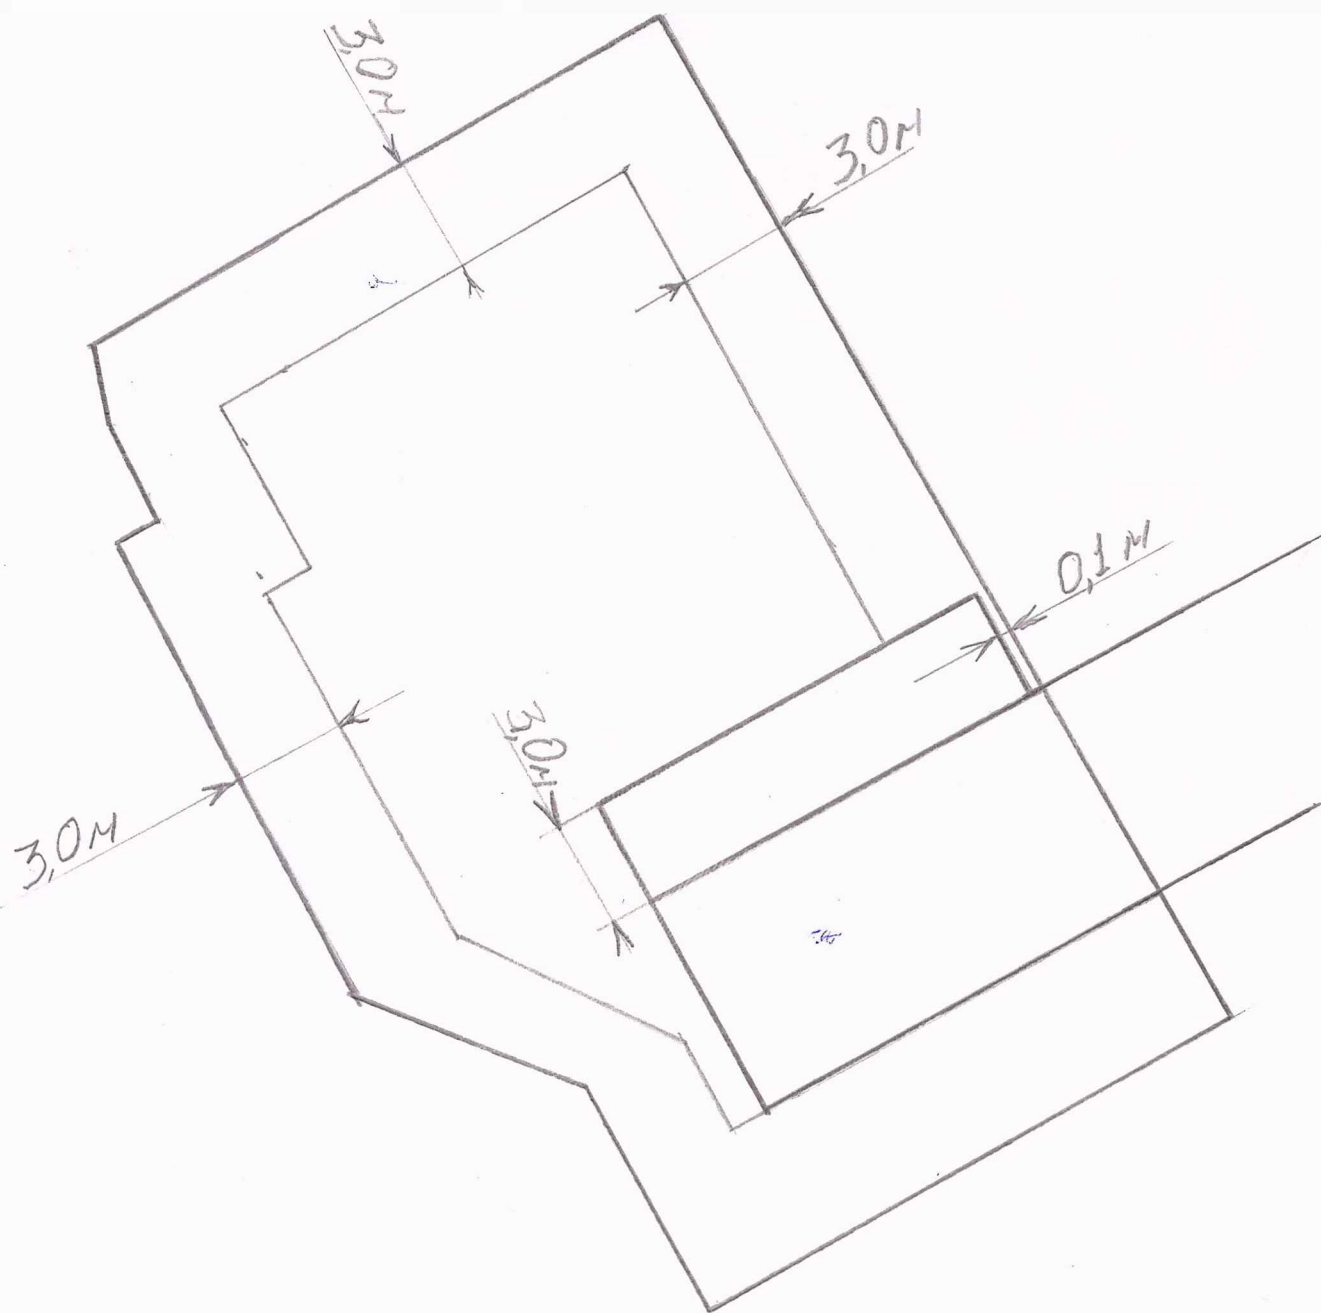

Схематичное изображение реконструируемого объекта капитального строительства на земельном участке с кадастровым номером 59:27:0011007:151 по адресу: Пермский край Октябрьский р-н, пгт Октябрьский, ул Гудкина д.11 кв 1

Количество этажей - 1 этаж

Площадь застройки 68,2 м²

Застройщик И.З. Змеев И.Н.