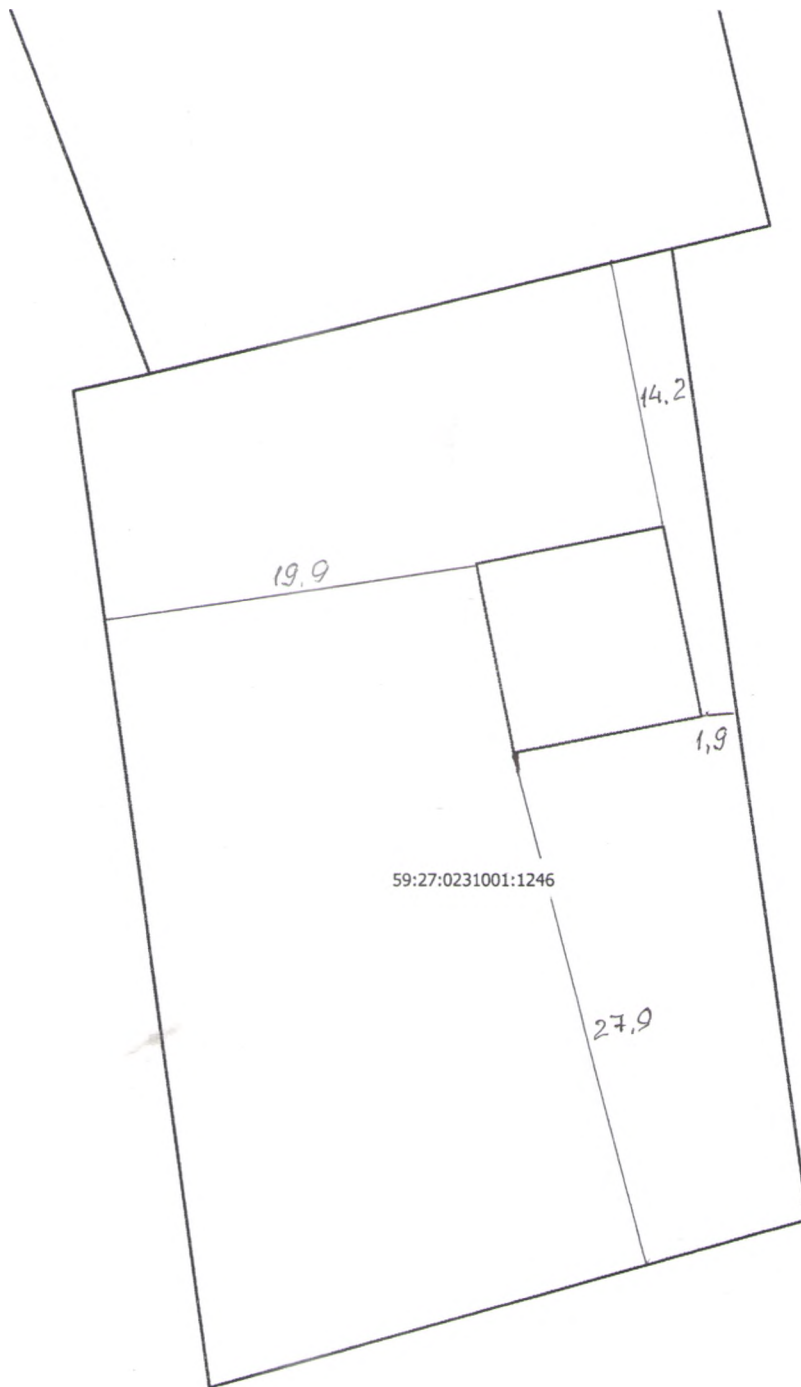

Схематичное изображение построенного или реконструированного объекта
капитального строительства на земельном участке с

кадастровым номером 59:27:0231001:1246

по адресу: Пермский край, Октябрьский район, с. Богородск, ул. Советская, 122

Количество этажей- 2 этажа
Площадь застройки 102,1 кв. м.
Застройщик

Клюкина

Клюкина К.Ю.