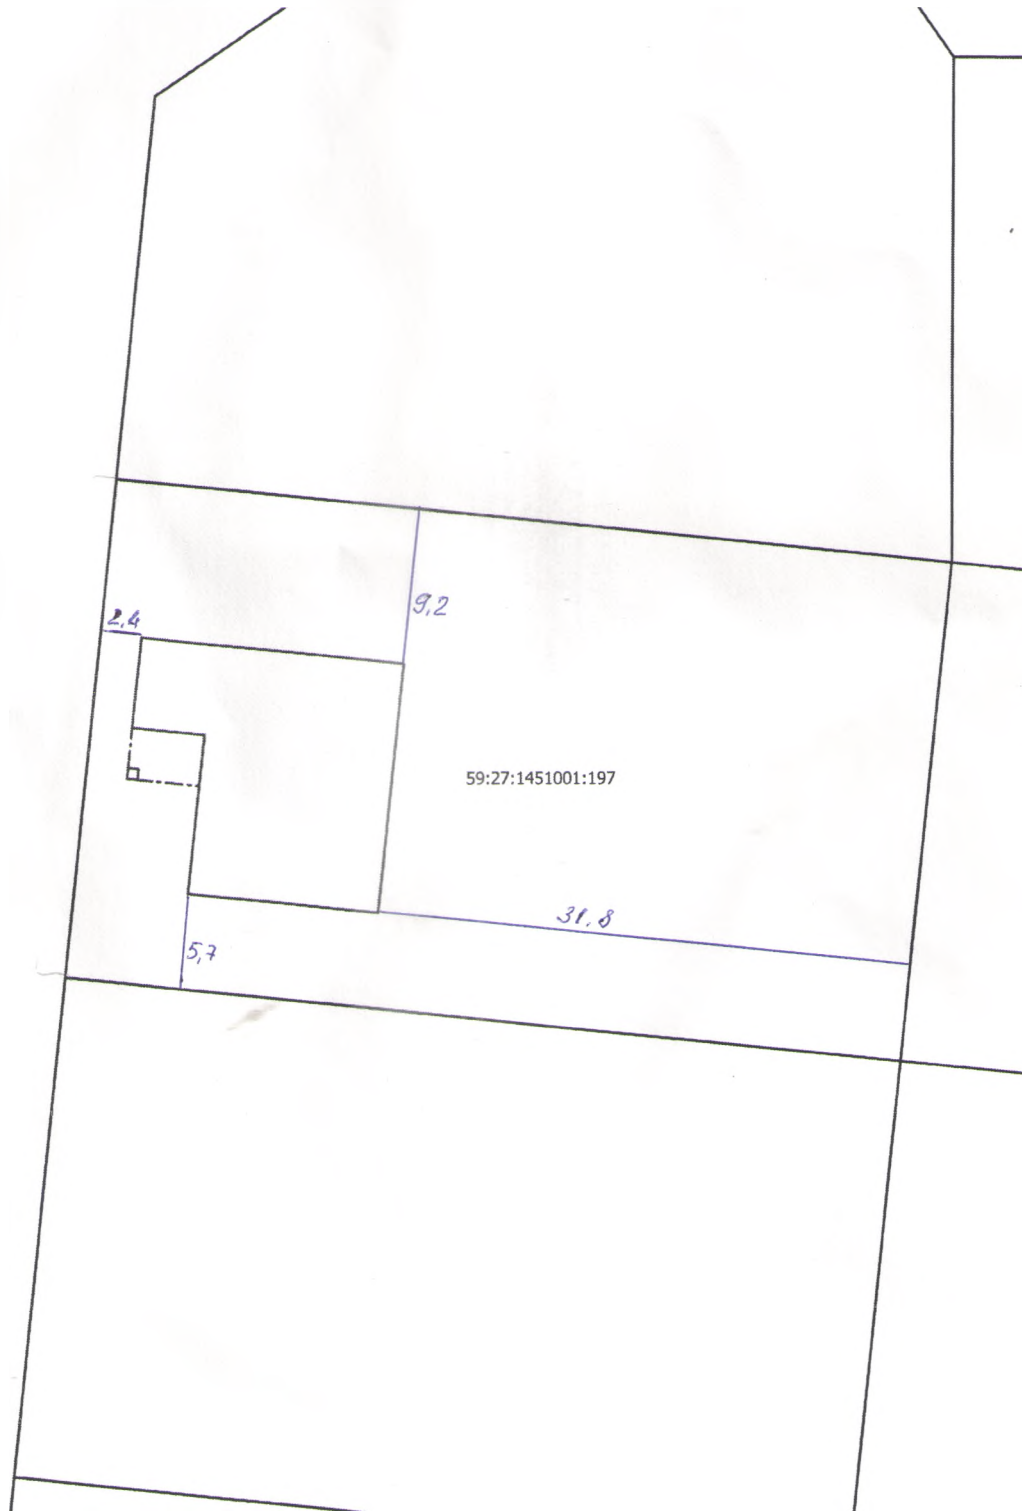

Схематичное изображение построенного или реконструированного объекта
капитального строительства на земельном участке с

кадастровым номером 59:27:1451001:197

по адресу: Пермский край, Октябрьский район, р.п. Октябрьский, ул. Нефтяников,

32

Количество этажей- 2 этаж
Площадь застройки 208,6 кв. м.
Застройщик

Змеев И.М.