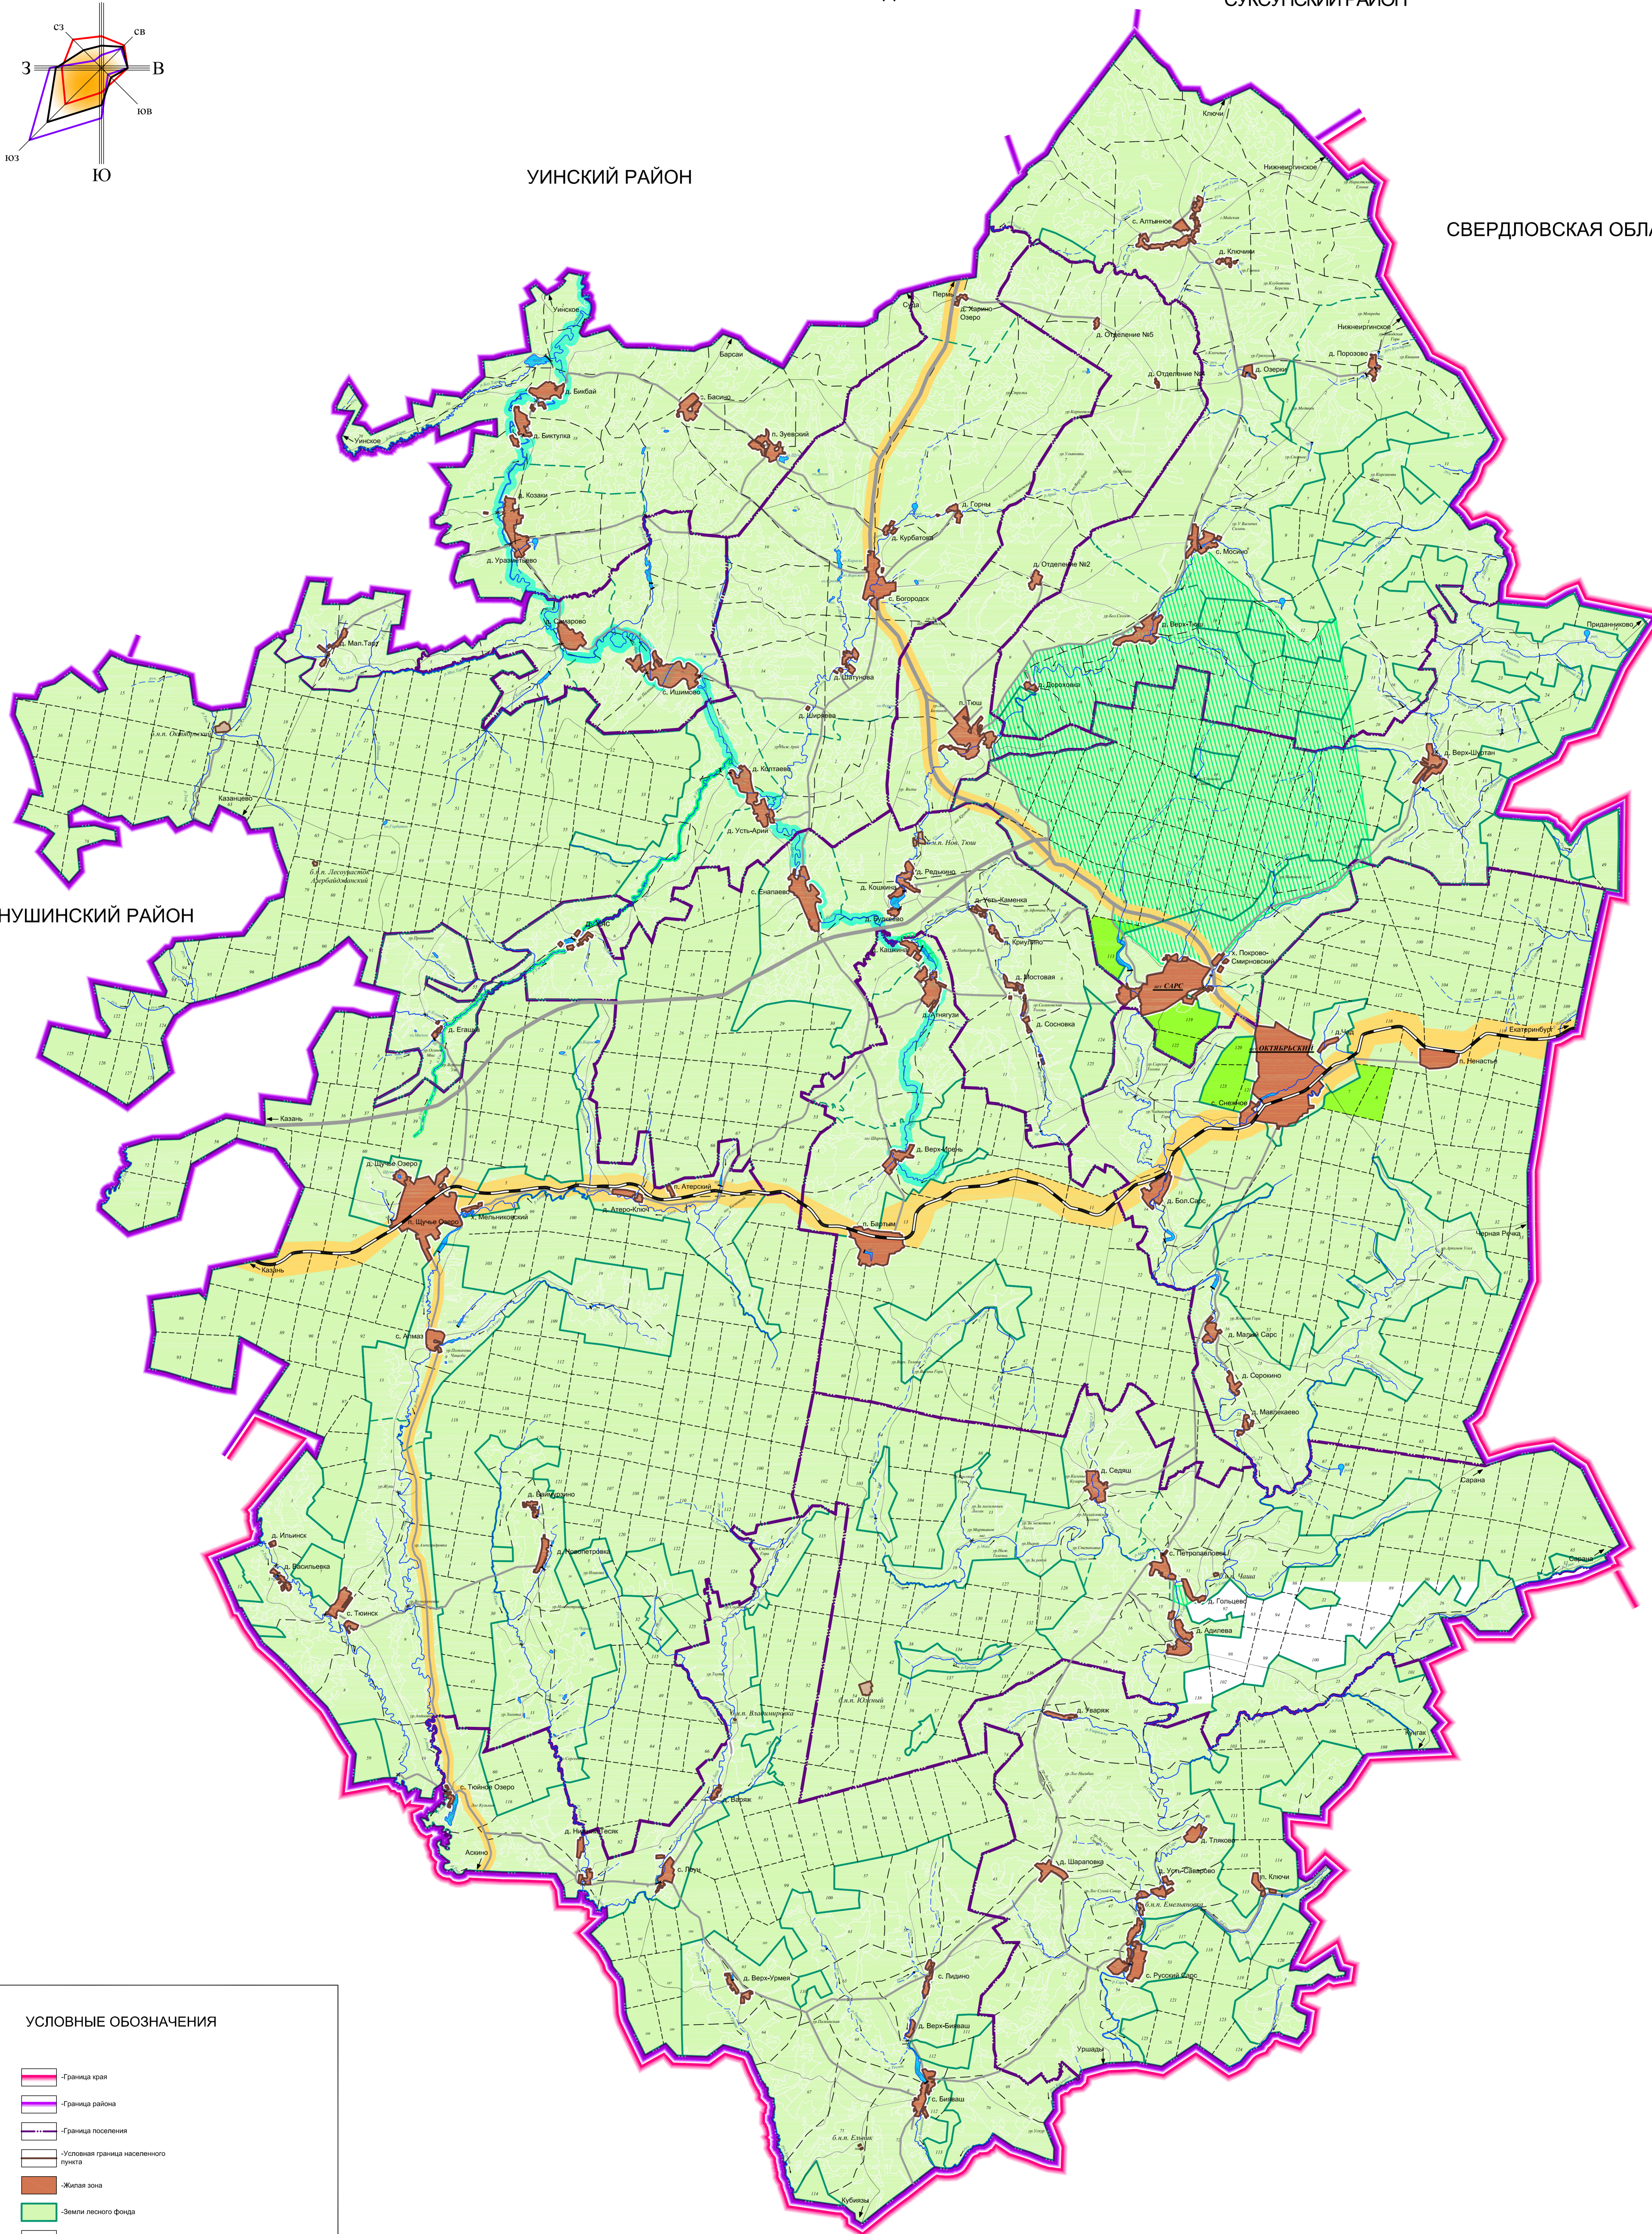

ОКТАБРЬСКИЙ РАЙОН

СХЕМА ТЕРРИТОРИАЛЬНОГО ПЛАНИРОВАНИЯ

СХЕМА ЗЕМЕЛЬ ЛЕСНОГО ФОНДА

Масштаб 1: 100 000

ОРДИНСКИЙ РАЙОН

СУКСУНСКИЙ РАЙОН

УИНСКИЙ РАЙОН

СВЕРДЛОВСКАЯ ОБЛАСТЬ

ЧЕРНУШИНСКИЙ РАЙОН

РЕСПУБЛИКА БАШКОРТОСТАН

УСЛОВНЫЕ ОБОЗНАЧЕНИЯ

- Граница края
- Граница района
- Граница поселения
- Условная граница населенного пункта
- Жилая зона
- Земли лесного фонда
- Границы копейки
- Границы просека
- Особо охраняемые природные территории
- Водные объекты
- Защитные полосы лесов, защищающие населенные пункты от пожаров
- Защитные полосы лесов, расположенные вдоль магистралей общего пользования, автомобильных дорог общего пользования, находящихся в собственности субъектов РФ
- Зеленая зона, лесопосадки

29-2007 ТП					
Октябрьский муниципальный район, Пермский край					
Имя	Коллеж	Лист	№ док.	Планшета	Дата
СЛП	Терехов	7			
ГИП	Щеголева				
Архитектор	Высокочина				
Архитектор	Кривоша				
Схема территориального планирования				Склад	Лист
Схема земель лесного фонда				Лист	Листа
Октябрьского муниципального района				7	7
М. 1: 100 000				ООО	"Энергостройпроект"